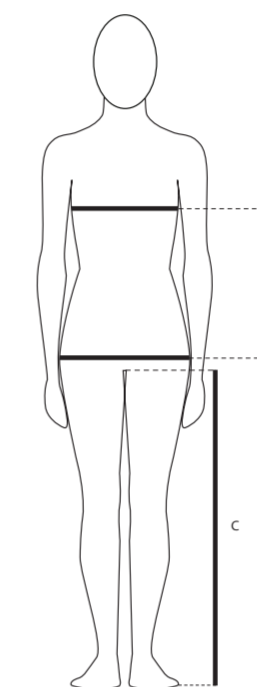

E. barnets längd (cm)	A. bröstvidd (cm)	B. midjevidd (cm)	C. stussvidd (cm), mäts utan blöja	D. innerbenlängd (cm)	ålder (ca)	enkelstorlek	dubbelstorlek	F. fotens längd (cm)	strumpstorlek	G. omkrets runt huvud (cm)	mösstorlek	vant/handskstorlek
50	41	41	41	16	0-1 mån	50	50/56	6,9 - 8	10/12	36-38	36/38	0
56	43	43	43	18,5	1-2 mån	56	62/68	8,6 - 9,7	13/15	40-42	40/42	
62	45	45	45	21	2-4 mån	62		74/80	10,2 - 11,3	16/18	44-46	44/46
68	47	47	47	23,5	4-6 mån	68	86/92		11,8 - 13	19/21	48-50	48/50
74	49	48	49	26,5	6-9 mån	74		13,7-15	22/24			
80	51	49	51	29,5	9-12 mån	80	98/104	15,7-17	25/27	52-54	52/54	3
86	53	50	53	32,5	1-1,5 år	86		110/116	17,7-19,1			28/30
92	54	51	55	36,5	1,5-2 år	92	122/128		19,7-21,1	31/33	56-58	56/58
98	55	52	57	40	2-3 år	98		21,7-23	34/36			
104	56	53	59	44	3-4 år	104	134/140	23,6-24,9	37/39	-	-	6
110	57	54	61	47,5	4-5 år	110		23,6-24,9	37/39			
116	58	55	63	51	5-6 år	116	146/152	-	-	-	-	-
122	61	56,5	66	55	6-7 år	122		-	-			
128	64	58	69	58,5	7-8 år	128	-	-	-	-	-	-
134	67	59,5	72	62	8-9 år	134	-	-	-	-	-	-
140	70	61,5	75	66	9-10 år	140	-	-	-	-	-	-
146	73	63	78,5	69	10-11 år	146	-	-	-	-	-	-
152	76	64,5	82	71,5	11-12 år	-	-	-	-	-	-	-

ENKELSTORLEK	DUBBELSTORLEK	A. BRÖSTVIDD (cm)	B. STUSSVIDD (cm)	C. INNERBENLÄNGD (jeans)
32	XS	80	91	80
34		84	94	81
36	S	88	97	82
38		92	100	84
40	M	96	103	85
42		100	106	86
44	L	104	109	87
46		108	112	88
48	XL	112	115	88
50		116	118	89
52	XXL	120	121	89
54		124	124	89

FILTOFFLOR GUMMISTÖVLAR ENKELSTORLEK	FILTOFFLOR INNERSULANS LÄNGD (mm)	GUMMISTÖVLAR INNERSULANS LÄNGD (mm)	MOCKASINER DUBBELSTORLEK	MOCKASINER SULANS LÄNGD (mm)
-	-	123	18/19	124
20	130	129	-	-
21	136	136	20/21	138
22	142	143	-	-
23	148	149	22/23	151
24	154	155	-	-
25	160	162	24/25	164
26	167	169	-	-
27	175	176	26/27	177
28	181	183	-	-
29	187	190	-	-
30	-	196	-	-
31	-	202	-	-
32	-	209	-	-
33	-	216	-	-