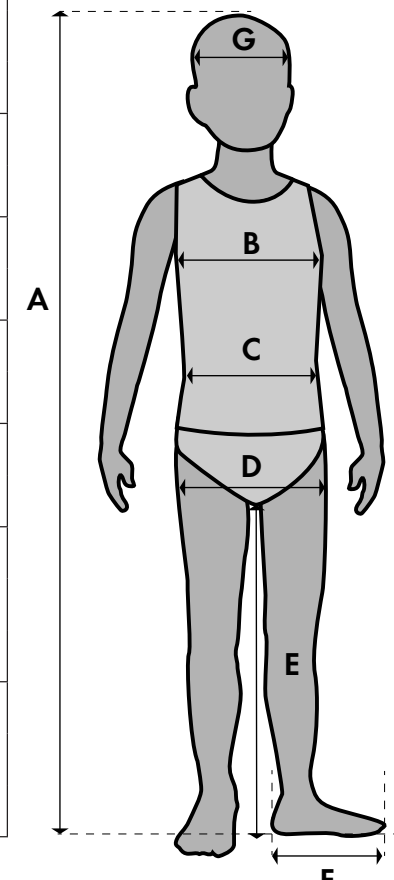

Storleksguide: 0 - 12 år

A	B	C	D	E	Ålder (ca)	Enkelstorlek	Dubbelstorlek	F	Strumpstorlek	G	Mössstorlek	Vant - / handske storlek
Längd (cm)	Bröstvidd (cm)	Midjevidd (cm)	Stussvidd (cm). Mäts utan blöja	Innerbenslängd (cm)				Fotens längd (cm)		Omkrets runt huvudet (cm)		
50	40	40	41	16	0-1 mån	50	50/56	6,9 - 8	10/12	36-38	36-38	0
56	42	42	43	18,5	1-2 mån	56		8 - 9,5	13/15	40-42	40-42	
62	44	43	45	21	2-4 mån	62	62/68	9,5 - 11	16/18	44-46	44-46	
68	46	45	47	23,5	4-6 mån	68						
74	48	46	49	26,5	6-9 mån	74	74/80	11 - 13	19/21	48-50	48-50	1
80	50	47	51	29,5	9-12 mån	80						
86	52	49	53	32,5	1-1,5 år	86	86/92	13 - 15	22/24	52-54	52-54	2
92	54	50	55	36,5	1,5-2 år	92						
98	56	52	57	40	2-3 år	98	98/104	15 - 17	25/27	56-58	56-58	3
104	58	53	59	44	3-4 år	104						
110	60	54	61	47,5	4-5 år	110	110/116	17 - 19	28/30	52-54	52-54	4
116	62	55	63	51	5-6 år	116						
122	64	57	66	55	6-7 år	122	122/128	19 - 21	31/33	56-58	56-58	5
128	66	59	69	58,5	7-8 år	128						
134	69	61	72	62	8-9 år	134	134/140	21 - 23	34/36	56-58	56-58	6
140	72	64	75	66	9-10 år	140						
146	75	67	78,5	69	10-11 år	146	146/152	23 - 25	37/39	56-58	56-58	
152	78	70	82	72,5	11-12 år	152						25 - 27

Storleksguide: Vuxen

ENKELSTORLEK	DUBBELSTORLEK	A BRÖSTVIDD (cm)	B STUSSVIDD (cm)	C INNERBENLÄNGD (jeans)
32	XS	80	91	80
34		84	94	81
36	S	88	97	82
38		92	100	84
40	M	96	103	85
42		100	106	86
44	L	104	109	87
46		108	112	88
48	XL	112	115	88
50		116	118	89
52	XXL	120	121	89
54		124	124	89