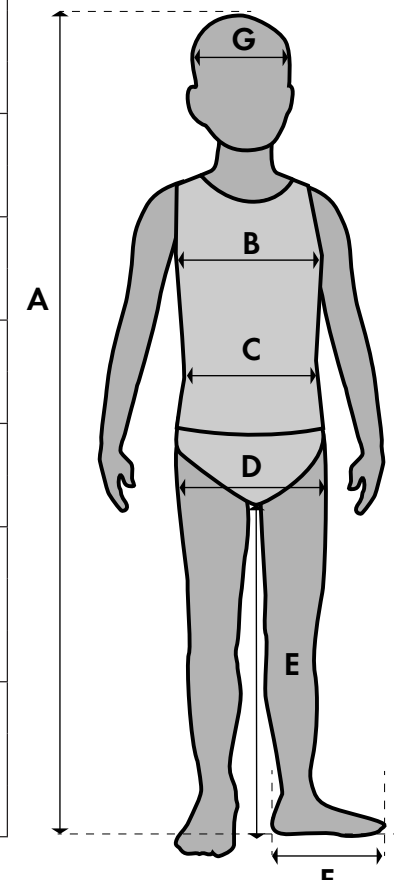

Storleksguide: 0 - 12 år

A	B	C	D	E	Ålder (ca)	Enkel- storlek	Dubbel- storlek	F	Strump- storlek	G	Möss- storlek	Vant - / handske storlek
Längd (cm)	Bröstvidd (cm)	Midjevidd (cm)	Stussvidd (cm). Mäts utan blöja	Innerbens- längd (cm)				Fotens längd (cm)		Omkrets runt huvudet (cm)		
50	40	40	41	16	0-1 mån	50	50/56	6,9 - 8	10/12	36-38	36-38	0
56	42	42	43	18,5	1-2 mån	56		8 - 9,5	13/15	40-42	40-42	
62	44	43	45	21	2-4 mån	62	62/68	9,5 - 11	16/18	44-46	44-46	
68	46	45	47	23,5	4-6 mån	68						
74	48	46	49	26,5	6-9 mån	74	74/80	11 - 13	19/21	48-50	48-50	1
80	50	47	51	29,5	9-12 mån	80						
86	52	49	53	32,5	1-1,5 år	86	86/92	13 - 15	22/24	52-54	52-54	2
92	54	50	55	36,5	1,5-2 år	92						
98	56	52	57	40	2-3 år	98	98/104	15 - 17	25/27	56-58	56-58	3
104	58	53	59	44	3-4 år	104						
110	60	54	61	47,5	4-5 år	110	110/116	17 - 19	28/30	52-54	52-54	4
116	62	55	63	51	5-6 år	116						
122	64	57	66	55	6-7 år	122	122/128	19 - 21	31/33	56-58	56-58	5
128	66	59	69	58,5	7-8 år	128						
134	69	61	72	62	8-9 år	134	134/140	21 - 23	34/36	56-58	56-58	6
140	72	64	75	66	9-10 år	140						
146	75	67	78,5	69	10-11 år	146	146/152	23 - 25	37/39	56-58	56-58	
152	78	70	82	72,5	11-12 år	152						25 - 27

Storleksguide: Vuxen

ENKELSTORLEK	DUBBELSTORLEK	A BRÖSTVIDD (cm)	B STUSSVIDD (cm)	C INNERBENLÄNGD (jeans)
32	XS	80	91	80
34		84	94	81
36	S	88	97	82
38		92	100	84
40	M	96	103	85
42		100	106	86
44	L	104	109	87
46		108	112	88
48	XL	112	115	88
50		116	118	89
52	XXL	120	121	89
54		124	124	89